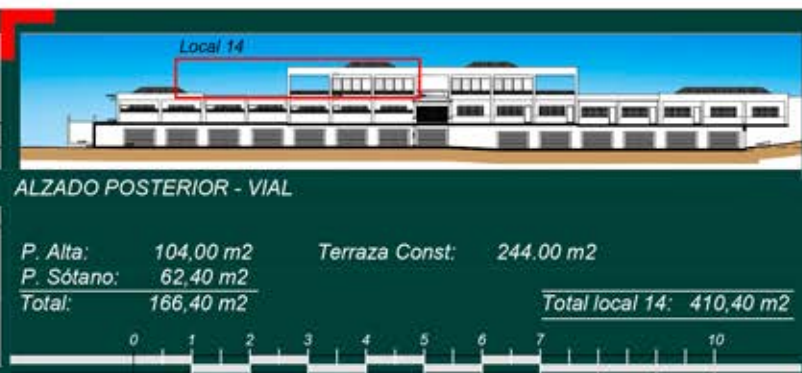

PLANTA SÓTANO

# PUEBLO LA NORIA

CENTRO COMERCIAL. LOCALES Y GARAGES

PARCELA RP - 4. LLANO DE LA CALA . CALA DE MIJAS. MIJAS. MÁLAGA